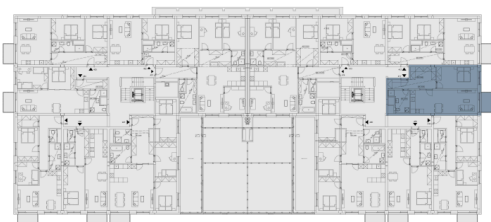

Pohled na dům