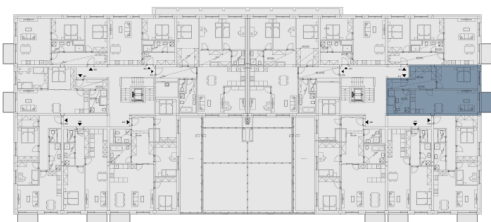

Půdorys podlaží

Pohled na dům

Zelené kaskády, Praha 9 - Hostavice

Byt 411

8 249 511

8 249 511 Kč vč. DPH**7 365 634 Kč bez DPH**

2 + kk

4. NP

V

Energetická náročnost budovy: B

411.01	Předsíň	8 m ²
411.02	Obývací pokoj + kk	28.4 m ²
411.03	Ložnice	16.16 m ²
411.04	Koupelna	6.79 m ²
411.05	Komora	5.75 m ²
Vnitřní užitná plocha		65.1 m ²
Celková podlahová plocha		69.72 m ²
411.06	Balkon	3.5 m ²
Parkovací stání		1