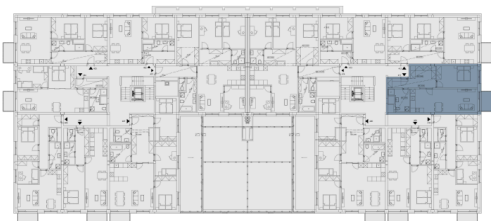

План этажа

План дома

Zelené kaskády, Praha 9 - Hostavice

Квартира 411

8 249 511

8 249 511 Kč вкл. НДС

7 365 634 Kč без НДС

2 + kk

4 этаж

B

Рейтинг энергоэффективности: B

| | | |
|------------------|--------------------------|----------------------|
| 411.01 | Прихожая | 8 м ² |
| 411.02 | Гостиная + кухонный угол | 28.4 м ² |
| 411.03 | Спальня | 16.16 м ² |
| 411.04 | Ванная | 6.79 м ² |
| 411.05 | Кладовая | 5.75 м ² |
| Полезная площадь | | 65.1 м ² |
| Общая площадь | | 69.72 м ² |
| 411.06 | Балкон | 3.5 м ² |
| Парковка | | 1 |