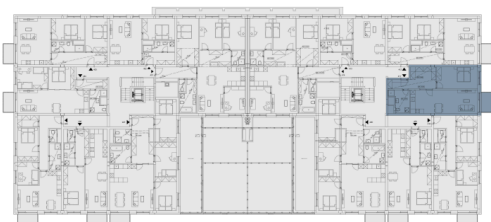

План этажа

План дома

Zelené kaskády, Praha 9 - Hostavice

# Квартира 411

**8 225 207 Kč** вкл. НДС**7 343 934 Kč** без НДС

2 + кк

4 этаж

B

Рейтинг энергоэффективности: B

411.01	Прихожая	8 м <sup>2</sup>
411.02	Гостиная + кухонный угол	28.4 м <sup>2</sup>
411.03	Спальня	16.16 м <sup>2</sup>
411.04	Ванная	6.79 м <sup>2</sup>
411.05	Кладовая	5.75 м <sup>2</sup>
Полезная площадь		65.1 м <sup>2</sup>
Общая площадь		69.72 м <sup>2</sup>
411.06	Балкон	3.5 м <sup>2</sup>
Парковка		1