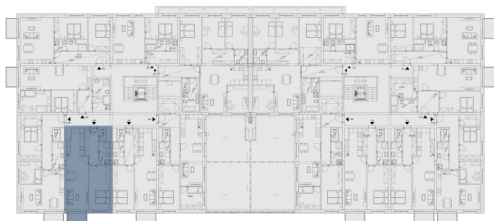

План этажа

План дома

Zelené kaskády, Praha 9 - Hostavice

306.01	Прихожая	8.12 м <sup>2</sup>
306.02	Гостиная + кухонный угол	29.55 м <sup>2</sup>
306.03	Спальня	16.64 м <sup>2</sup>
306.04	Ванная	4.44 м <sup>2</sup>
306.05	WC	1.65 м <sup>2</sup>
Полезная площадь		60.4 м <sup>2</sup>
Общая площадь		64.3 м <sup>2</sup>
306.06	Балкон	3.5 м <sup>2</sup>
Парковка		1