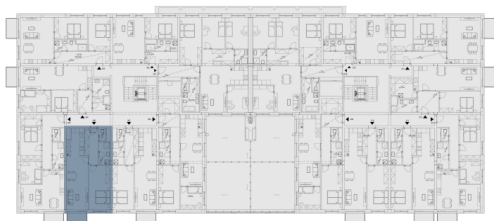

План этажа

План дома

Zelené kaskády, Praha 9 - Hostavice

# Квартира 306

**7 785 520 Кč** вкл. НДС**6 951 357 Кč** без НДС

2 + кк

3 этаж

Ю

Рейтинг энергоэффективности: В

|                  |                          |                      |
|------------------|--------------------------|----------------------|
| 306.01           | Прихожая                 | 8.12 м <sup>2</sup>  |
| 306.02           | Гостиная + кухонный угол | 29.55 м <sup>2</sup> |
| 306.03           | Спальня                  | 16.64 м <sup>2</sup> |
| 306.04           | Ванная                   | 4.44 м <sup>2</sup>  |
| 306.05           | WC                       | 1.65 м <sup>2</sup>  |
| Полезная площадь |                          | 60.4 м <sup>2</sup>  |
| Общая площадь    |                          | 64.3 м <sup>2</sup>  |
| 306.06           | Балкон                   | 3.5 м <sup>2</sup>   |
| Парковка         |                          | 1                    |