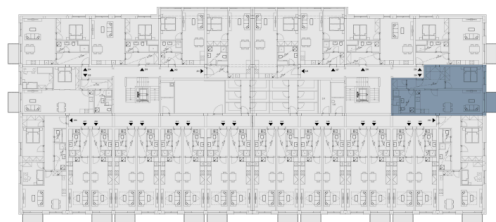

План этажа

План дома

Zelené kaskády, Praha 9 - Hostavice

Квартира 224

7 971 207 Kč вкл. НДС

7 117 149 Kč без НДС

2 + kk

2 этаж

B

Рейтинг энергоэффективности: B

224.01	Прихожая	6.22 м ²
224.02	Гостиная + кухонный угол	28.4 м ²
224.03	Спальня	14.68 м ²
224.04	Ванная	6.79 м ²
224.05	Кладовая	2.28 м ²
224.06	Кладовая	4.33 м ²
	Полезная площадь	62.7 м ²
	Общая площадь	67.65 м ²
224.07	Балкон	3.5 м ²
	Парковка	1