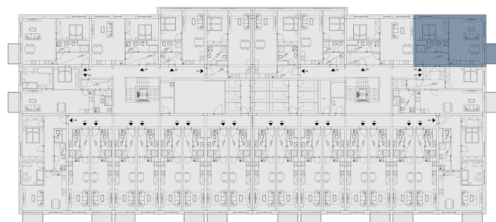

Pohled na dům