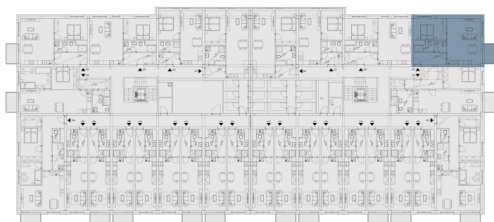

Zelené kaskády, Praha 9 - Hostavice

Квартира 225

7 340 000

7 340 000 Kč вкл. НДС

6 553 571 Kč без НДС

2 + kk

2 этаж

С, В

Рейтинг энергоэффективности: B

225.01	Прихожая	7.1 м²
225.02	Гостиная + кухонный угол	27.59 м²
225.03	Спальня	12.64 м²
225.04	Ванная	5.6 м²
Полезная площадь		52.93 м²
Общая площадь		55.8 м²
225.05	Балкон	3.5 м²

Парковка

1

Uvedená vyobrazení mají pouze ilustrativní charakter a nemusí zcela odpovídat stavebnětechnickému řešení jednotky. Zařízení a vybavení nejsou součástí dodávky. Podrobné informace na gartal.cz