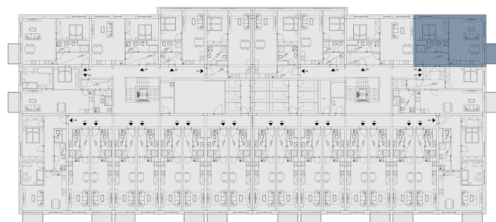

225 ▲

План этажа

План дома

Zelené kaskády, Praha 9 - Hostavice

## Квартира 225

6 992 754 Kč вкл. НДС

6 243 530 Kč без НДС

2 + кк

2 этаж

С, В

Рейтинг энергоэффективности: В

225.01	Прихожая	7.1 м <sup>2</sup>
225.02	Гостиная + кухонный угол	27.59 м <sup>2</sup>
225.03	Спальня	12.64 м <sup>2</sup>
225.04	Ванная	5.6 м <sup>2</sup>
Полезная площадь		52.93 м <sup>2</sup>
Общая площадь		55.8 м <sup>2</sup>
225.05	Балкон	3.5 м <sup>2</sup>
Парковка		1