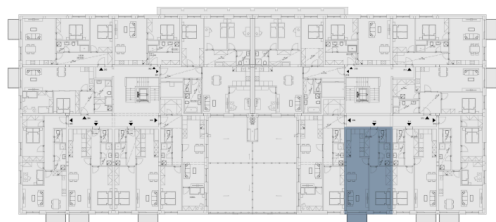

Byt 310

7 879 520 Kč vč. DPH

7 035 285 Kč bez DPH

2 + kk

3. NP

J

Energetická náročnost budovy: B

310.01	Předsíň	8.12 m²
310.02	Obývací pokoj + kk	29.55 m²
310.03	Ložnice	16.64 m²
310.04	Koupelna	4.44 m²
310.05	WC	1.65 m²
Vnitřní užitná plocha		60.4 m²
Celková podlahová plocha		64.3 m²
310.06	Balkon	3.5 m²
Parkovací stání		1

Půdorys podlaží

Pohled na dům