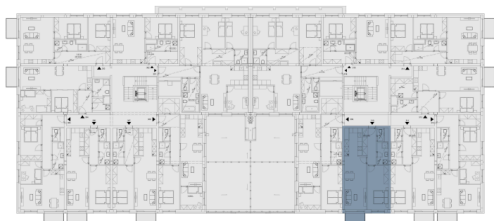

План этажа

План дома

Zelené kaskády, Praha 9 - Hostavice

## Квартира 310

7 879 520 Kč вкл. НДС

7 035 285 Kč без НДС

2 + кк

3 этаж

Ю

Рейтинг энергоэффективности: B

310.01	Прихожая	8.12 м <sup>2</sup>
310.02	Гостиная + кухонный угол	29.55 м <sup>2</sup>
310.03	Спальня	16.64 м <sup>2</sup>
310.04	Ванная	4.44 м <sup>2</sup>
310.05	WC	1.65 м <sup>2</sup>
Полезная площадь		60.4 м <sup>2</sup>
Общая площадь		64.3 м <sup>2</sup>
310.06	Балкон	3.5 м <sup>2</sup>
Парковка		1