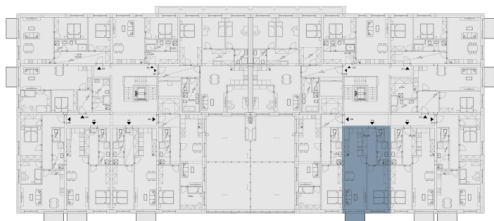

План этажа

План дома

Zelené kaskády, Praha 9 - Hostavice

Квартира 310

7 980 000 Кč вкл. НДС

7 125 000 Кč без НДС

2 + кк

3 этаж

Ю

Рейтинг энергоэффективности : B

310.01	Прихожая	8.12 м ²
310.02	Гостиная + кухонный угол	29.55 м ²
310.03	Спальня	16.64 м ²
310.04	Ванная	4.44 м ²
310.05	WC	1.65 м ²
Полезная площадь		60.4 м ²
Общая площадь		64.3 м ²
310.06	Балкон	3.5 м ²
Парковка		1