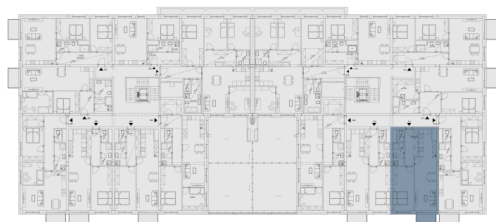

Byt 311

7 879 520 Kč vč. DPH

7 035 285 Kč bez DPH

2 + kk

3. NP

J

Energetická náročnost budovy: B

311.01	Předsíň	8.12 m²
311.02	Obývací pokoj + kk	28.77 m²
311.03	Ložnice	16.64 m²
311.04	Koupelna	4.44 m²
311.05	WC	1.65 m²
Vnitřní užitná plocha		59.62 m²
Celková podlahová plocha		64.3 m²
311.06	Balkon	3.5 m²
Parkovací stání		1

Půdorys podlaží

Pohled na dům