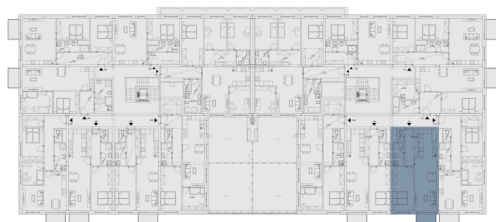

План этажа

План дома

Zelené kaskády, Praha 9 - Hostavice

Квартира 311

7 783 824

7 783 824 Kč вкл. НДС

6 949 842 Kč без НДС

2 + kk

3 этаж

Ю

Рейтинг энергоэффективности: B

311.01	Прихожая	8.12 м ²
311.02	Гостиная + кухонный угол	28.77 м ²
311.03	Спальня	16.64 м ²
311.04	Ванная	4.44 м ²
311.05	WC	1.65 м ²
Полезная площадь		59.62 м ²
Общая площадь		64.3 м ²
311.06	Балкон	3.5 м ²
Парковка		1