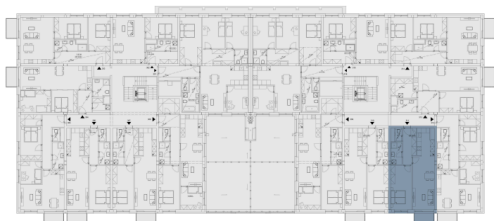

План этажа

План дома

Zelené kaskády, Praha 9 - Hostavice

# Квартира 311

**7 879 520 Kč** вкл. НДС

7 035 285 Kč без НДС

2 + кк

3 этаж

Ю

Рейтинг энергоэффективности: В

311.01	Прихожая	8.12 м <sup>2</sup>
311.02	Гостиная + кухонный угол	28.77 м <sup>2</sup>
311.03	Спальня	16.64 м <sup>2</sup>
311.04	Ванная	4.44 м <sup>2</sup>
311.05	WC	1.65 м <sup>2</sup>
Полезная площадь		59.62 м <sup>2</sup>
Общая площадь		64.3 м <sup>2</sup>
311.06	Балкон	3.5 м <sup>2</sup>
Парковка		1