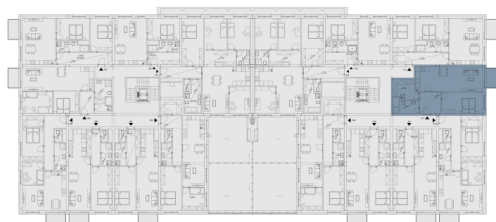

Byt 313

8 125 207 Kč vč. DPH

7 254 649 Kč bez DPH

2 + kk

3. NP

V

Energetická náročnost budovy: B

313.01	Předsíň	7.95 m²
313.02	Obývací pokoj + kk	29.25 m²
313.03	Ložnice	15.61 m²
313.04	Koupelna	5.42 m²
313.05	Komora	7.45 m²
Vnitřní užitná plocha		65.68 m²
Celková podlahová plocha		69.72 m²
313.06	Balkon	3.5 m²
Parkovací stání		1

Půdorys podlaží

Pohled na dům