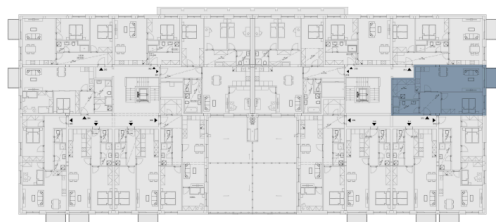

План этажа

План дома

Zelené kaskády, Praha 9 - Hostavice

Квартира 313

~~8 390 000~~**8 390 000** Kč вкл. НДС

7 491 071 Kč без НДС

2 + kk

3 этаж

B

Рейтинг энергоэффективности : B

313.01	Прихожая	7.95 м ²
313.02	Гостиная + кухонный угол	29.25 м ²
313.03	Спальня	15.61 м ²
313.04	Ванная	5.42 м ²
313.05	Кладовая	7.45 м ²
Полезная площадь		65.68 м ²
Общая площадь		69.72 м ²
313.06	Балкон	3.5 м ²
Парковка		1