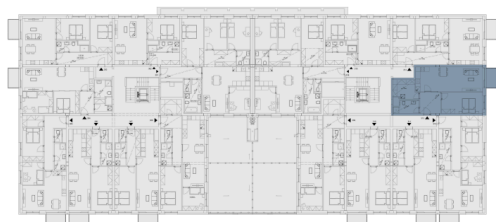

План этажа

План дома

Zelené kaskády, Praha 9 - Hostavice

Квартира 313

8 125 207 Кč вкл. НДС

7 254 649 Кč без НДС

2 + кк

3 этаж

B

Рейтинг энергоэффективности: B

313.01	Прихожая	7.95 м ²
313.02	Гостиная + кухонный угол	29.25 м ²
313.03	Спальня	15.61 м ²
313.04	Ванная	5.42 м ²
313.05	Кладовая	7.45 м ²
Полезная площадь		65.68 м ²
Общая площадь		69.72 м ²
313.06	Балкон	3.5 м ²
Парковка		1