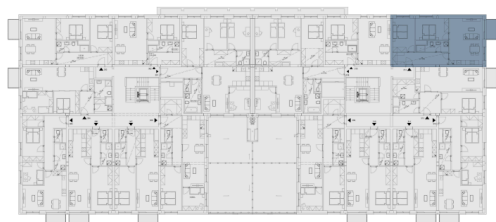

Pohled na dům