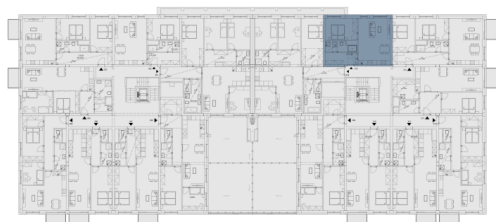

План этажа

План дома

Zelené kaskády, Praha 9 - Hostavice

Квартира 315

~~6 940 000~~**6 940 000** Kč вкл. НДС

6 196 429 Kč без НДС

2 + kk

3 этаж

C

Рейтинг энергоэффективности : B

315.01	Прихожая	6.89 м ²
315.02	Гостиная + кухонный угол	26.82 м ²
315.03	Спальня	12.28 м ²
315.04	Ванная	5.41 м ²
Полезная площадь		51.4 м ²
Общая площадь		54.25 м ²
Парковка		1