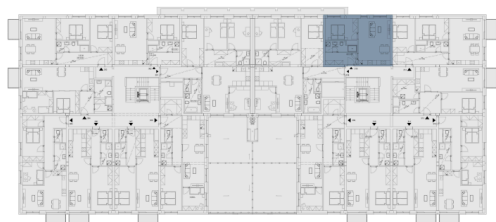

План этажа

План дома

Zelené kaskády, Praha 9 - Hostavice

**Квартира 315****7 190 000 Kč** вкл. НДС

6 419 643 Kč без НДС

**C** Рейтинг энергоэффективности : B

315.01	Прихожая	6.89 м <sup>2</sup>
315.02	Гостиная + кухонный угол	26.82 м <sup>2</sup>
315.03	Спальня	12.28 м <sup>2</sup>
315.04	Ванная	5.41 м <sup>2</sup>
Полезная площадь		51.4 м <sup>2</sup>
Общая площадь		54.25 м <sup>2</sup>
Парковка		1