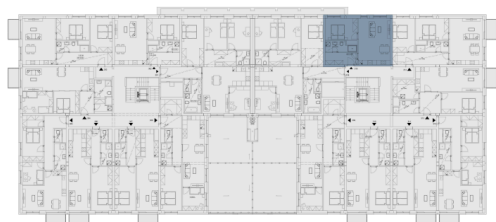

План этажа

План дома

Zelené kaskády, Praha 9 - Hostavice

Квартира 315

~~6 883 200~~**6 883 200** Kč вкл. НДС

6 145 714 Kč без НДС

2 + kk

3 этаж

C

Рейтинг энергоэффективности: B

315.01	Прихожая	6.89 м ²
315.02	Гостиная + кухонный угол	26.82 м ²
315.03	Спальня	12.28 м ²
315.04	Ванная	5.41 м ²
Полезная площадь		51.4 м ²
Общая площадь		54.25 м ²
Парковка		1