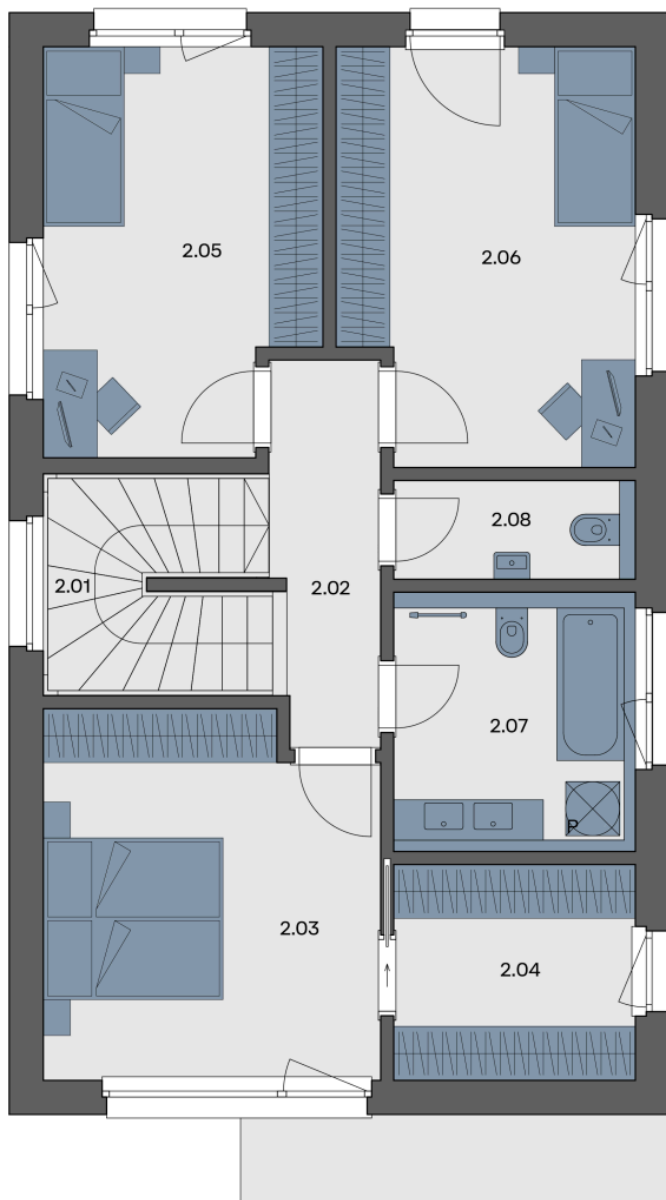

# House with plot 1

**17 790 000 CZK incl. VAT****Dispozice prvního patra:**

1.01	Corridor	9.4 m <sup>2</sup>
1.02	Living room + kitchenette	35.7 m <sup>2</sup>
1.03	Study	8.6 m <sup>2</sup>
1.04	Storage room	6.1 m <sup>2</sup>
1.05	Technical room	1.4 m <sup>2</sup>
1.06	Pantry	3 m <sup>2</sup>
1.07	Bathroom	4.9 m <sup>2</sup>

**Dispozice druhého patra:**

2.01	Staircase	<b>6.3 m<sup>2</sup></b>
2.02	Corridor	<b>5 m<sup>2</sup></b>
2.03	Bedroom	<b>14.9 m<sup>2</sup></b>
2.04	Wardrobe	<b>6.5 m<sup>2</sup></b>
2.05	Room	<b>13.3 m<sup>2</sup></b>
2.06	Room	<b>14.8 m<sup>2</sup></b>
2.07	Bathroom	<b>6.6 m<sup>2</sup></b>
2.08	WC	<b>2.8 m<sup>2</sup></b>
Internal area		<b>139.3 m<sup>2</sup></b>
Total area		<b>145 m<sup>2</sup></b>
Plot area		<b>456 m<sup>2</sup></b>
Parking		<b>2</b>

## Signature Kolovraty, Praha 10 - Kolovraty House with plot 1

Internal area	139.3 m <sup>2</sup>
Total area	145 m <sup>2</sup>
Plot area	456 m <sup>2</sup>
Parking	2