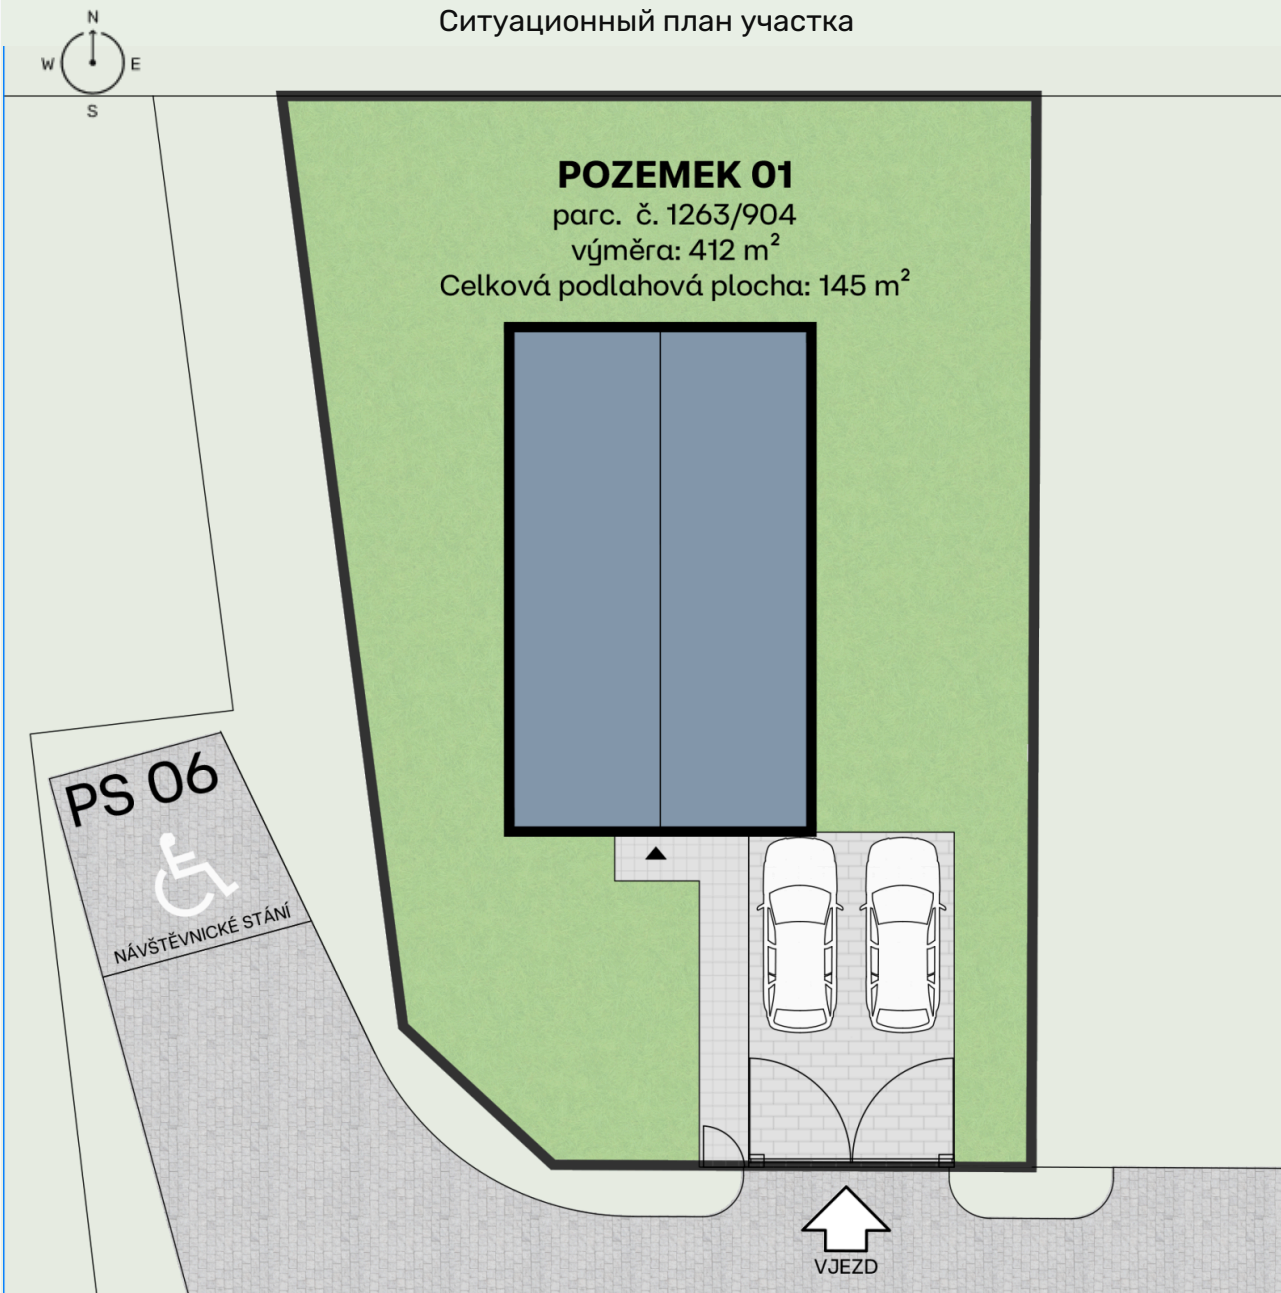

Dispozice druhého patra:

2.01	Лестница	6.3 м ²
2.02	Коридор	5 м ²
2.03	Спальня	14.9 м ²
2.04	Гардеробная	6.5 м ²
2.05	Комната	13.3 м ²
2.06	Комната	14.8 м ²
2.07	Ванная	6.6 м ²
2.08	WC	2.8 м ²
Полезная площадь		139.3 м ²
Общая площадь		145 м ²
Площадь участка		456 м ²
Парковка		2

Ситуационный план участка

Signature Kolovraty, Praha 10 - Kolovraty

Дом с участком 1

Полезная площадь	139.3 m ²
Общая площадь	145 m ²
Площадь участка	456 m ²
Парковка	2

Общая ситуация