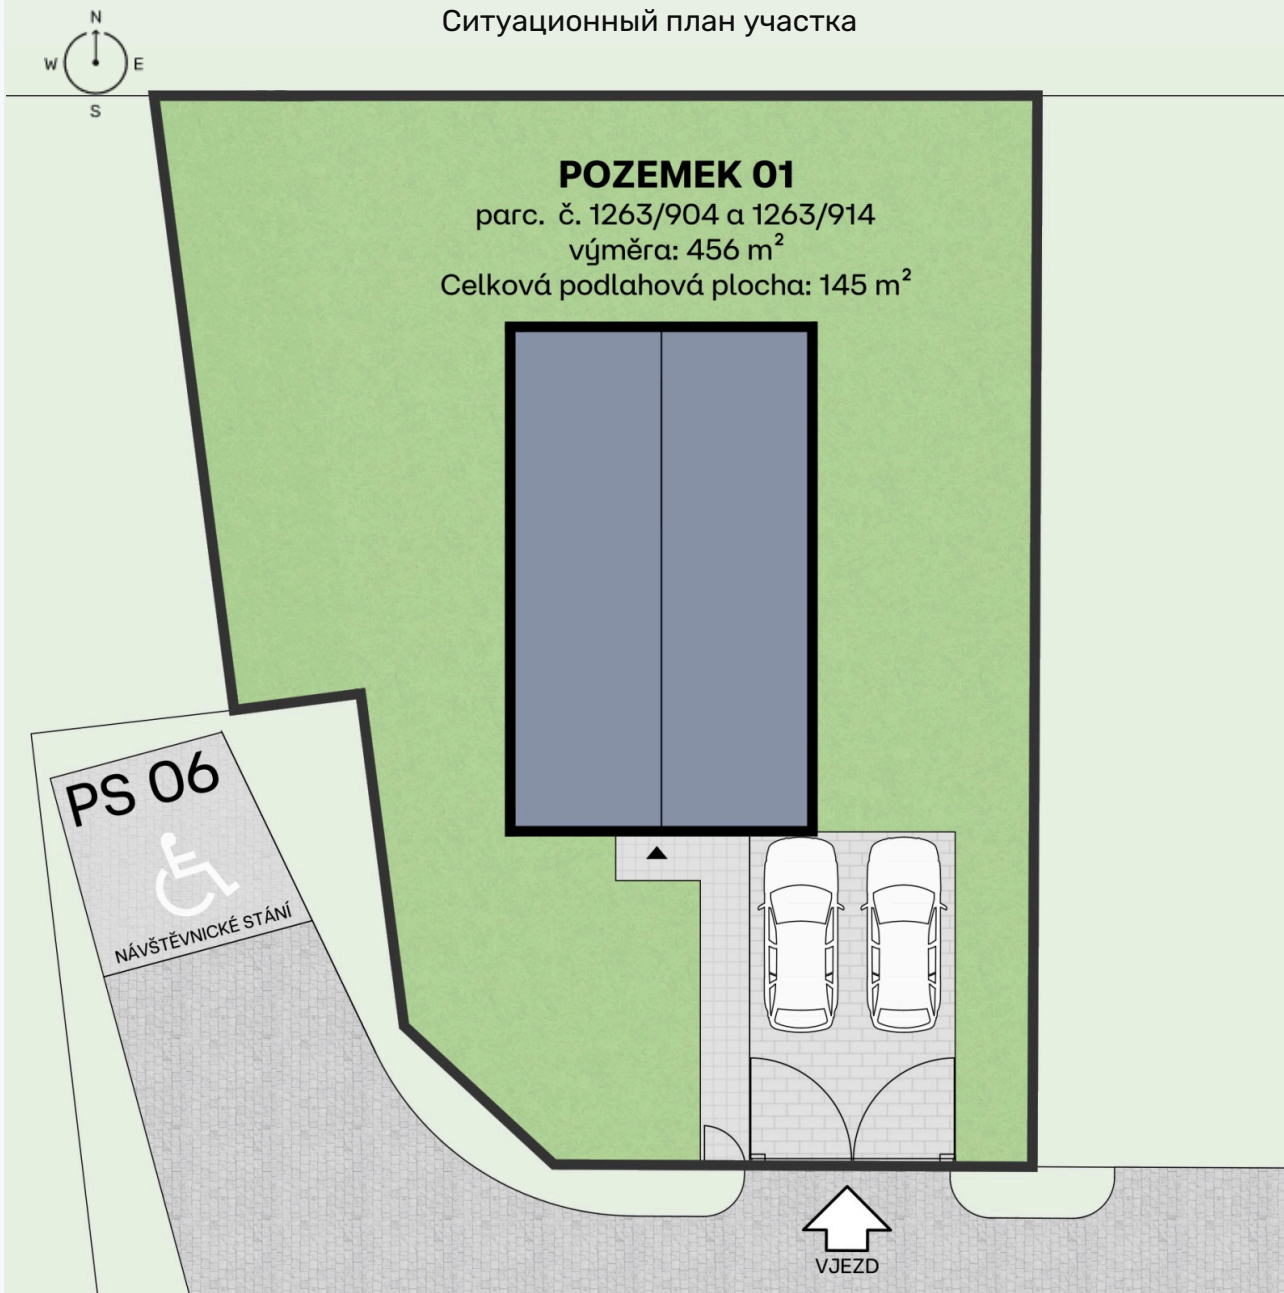

Dispozice druhého patra:

2.01	Лестница	6.3 м ²
2.02	Коридор	5 м ²
2.03	Спальня	14.9 м ²
2.04	Гардеробная	6.5 м ²
2.05	Комната	13.3 м ²
2.06	Комната	14.8 м ²
2.07	Ванная	6.6 м ²
2.08	WC	2.8 м ²
	Полезная площадь	139.3 м ²
	Общая площадь	145 м ²
	Площадь участка	456 м ²
	Парковка	2

Данные изображения носят исключительно иллюстративный характер и могут не полностью соответствовать техническому решению объекта. Оборудование и мебель не входят в комплект поставки. Подробная информация на gartal.cz

Ситуационный план участка

Signature Kolovraty, Praha 10 - Kolovraty

Дом с участком 1

Полезная площадь	139.3 м ²
Общая площадь	145 м ²
Площадь участка	456 м ²
Парковка	2

Общая ситуация