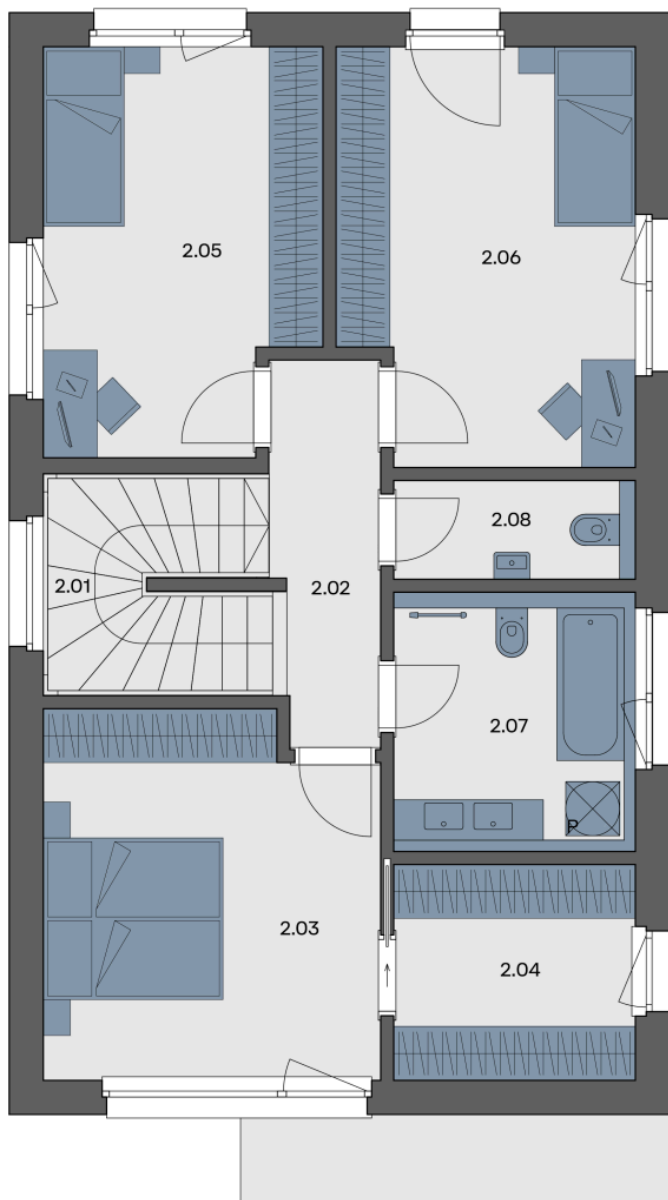

Signature Kolovraty, Praha 10 - Kolovraty

Дом с участком 1

17 790 000 Кč вкл. НДС**Dispozice prvního patra:**

1.01	Коридор	9.4 м ²
1.02	Гостиная + кухонный угол	35.7 м ²
1.03	Кабинет	8.6 м ²
1.04	Кладовая	6.1 м ²
1.05	Техническая комната	1.4 м ²
1.06	Кладовая	3 м ²
1.07	Ванная	4.9 м ²

Dispozice druhého patra:

2.01	Лестница	6.3 м ²
2.02	Коридор	5 м ²
2.03	Спальня	14.9 м ²
2.04	Гардеробная	6.5 м ²
2.05	Комната	13.3 м ²
2.06	Комната	14.8 м ²
2.07	Ванная	6.6 м ²
2.08	WC	2.8 м ²
Полезная площадь		139.3 м ²
Общая площадь		145 м ²
Площадь участка		456 м ²
Парковка		2

Ситуационный план участка

Signature Kolovraty, Praha 10 - Kolovraty

Дом с участком 1

Полезная площадь	139.3 m ²
Общая площадь	145 m ²
Площадь участка	456 m ²
Парковка	2

Общая ситуация