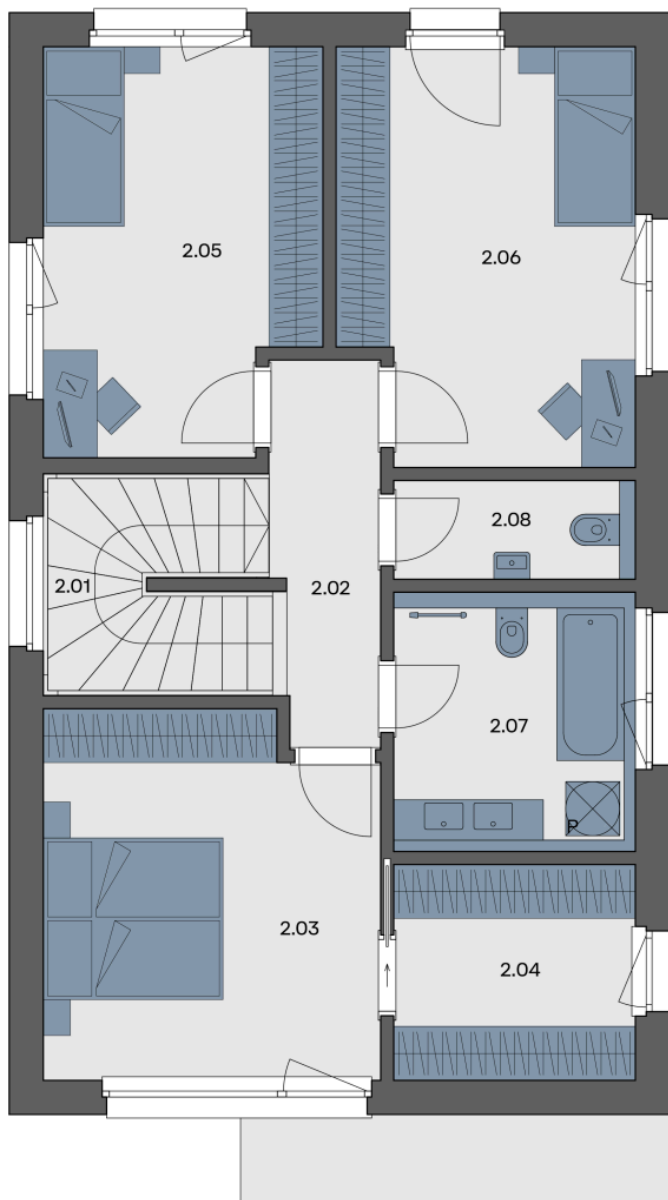

Signature Kolovraty, Praha 10 - Kolovraty

Дом с участком 1

17 790 000 Кč вкл. НДС**Dispozice prvního patra:**

1.01	Коридор	9.4 м ²
1.02	Гостиная + кухонный угол	35.7 м ²
1.03	Кабинет	8.6 м ²
1.04	Кладовая	6.1 м ²
1.05	Техническая комната	1.4 м ²
1.06	Кладовая	3 м ²
1.07	Ванная	4.9 м ²

Dispozice druhého patra:

2.01	Лестница	6.3 м ²
2.02	Коридор	5 м ²
2.03	Спальня	14.9 м ²
2.04	Гардеробная	6.5 м ²
2.05	Комната	13.3 м ²
2.06	Комната	14.8 м ²
2.07	Ванная	6.6 м ²
2.08	WC	2.8 м ²
	Полезная площадь	139.3 м ²
	Общая площадь	145 м ²
	Площадь участка	456 м ²
	Парковка	2

Ситуационный план участка

Signature Kolovraty, Praha 10 - Kolovraty

Дом с участком 1

Полезная площадь	139.3 м ²
Общая площадь	145 м ²
Площадь участка	456 м ²
Парковка	2

Общая ситуация