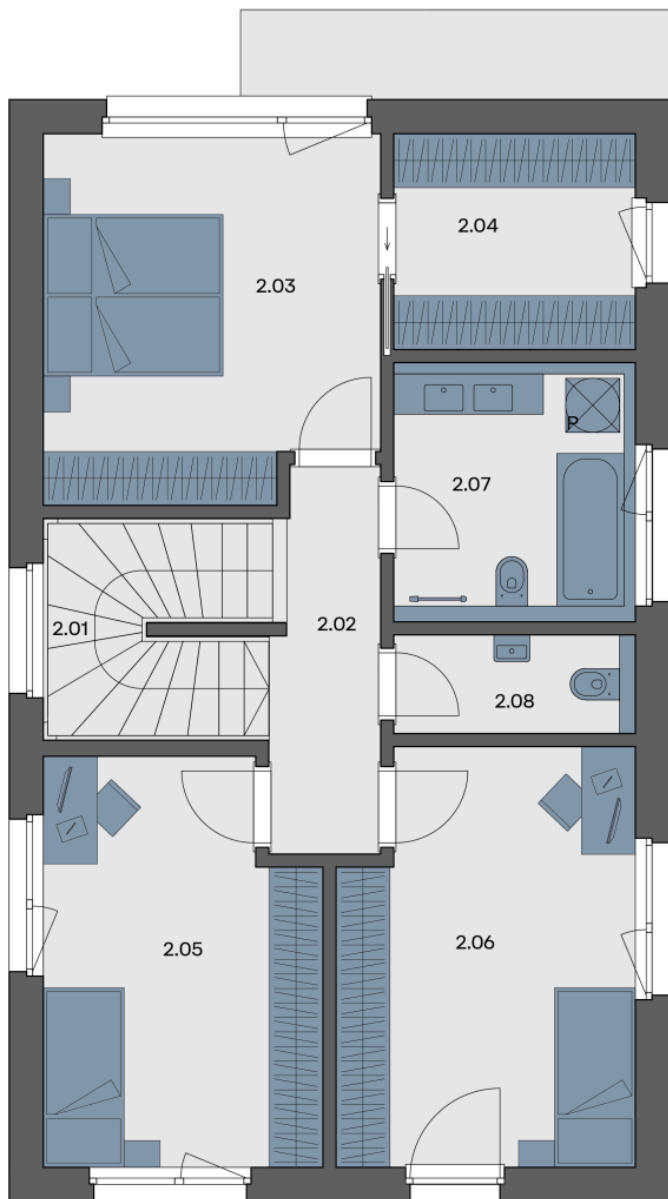

Signature Kolovraty, Praha 10 - Kolovraty

Дом с участком 13

17 690 000 Кč вкл. НДС**Dispozice prvního patra:**

1.01	Коридор	9.4 м ²
1.02	Гостиная + кухонный угол	35.7 м ²
1.03	Кабинет	8.6 м ²
1.04	Кладовая	6.1 м ²
1.05	Техническая комната	1.4 м ²
1.06	Кладовая	3 м ²
1.07	Ванная	4.9 м ²

Данные изображения носят исключительно иллюстративный характер и могут не полностью соответствовать техническому решению объекта. Оборудование и мебель не входят в комплект поставки. Подробная информация на gartal.cz

**Dispozice druhého patra:**

2.01	Лестница	6.3 м ²
2.02	Коридор	5 м ²
2.03	Спальня	14.9 м ²
2.04	Гардеробная	6.5 м ²
2.05	Комната	13.3 м ²
2.06	Комната	14.8 м ²
2.07	Ванная	6.6 м ²
2.08	WC	2.8 м ²
Полезная площадь		139.3 м ²
Общая площадь		145 м ²
Площадь участка		389 м ²
Парковка		2

Ситуационный план участка

Signature Kolovraty, Praha 10 - Kolovraty

Дом с участком 13

Полезная площадь	139.3 м ²
Общая площадь	145 м ²
Площадь участка	389 м ²
Парковка	2

Общая ситуация