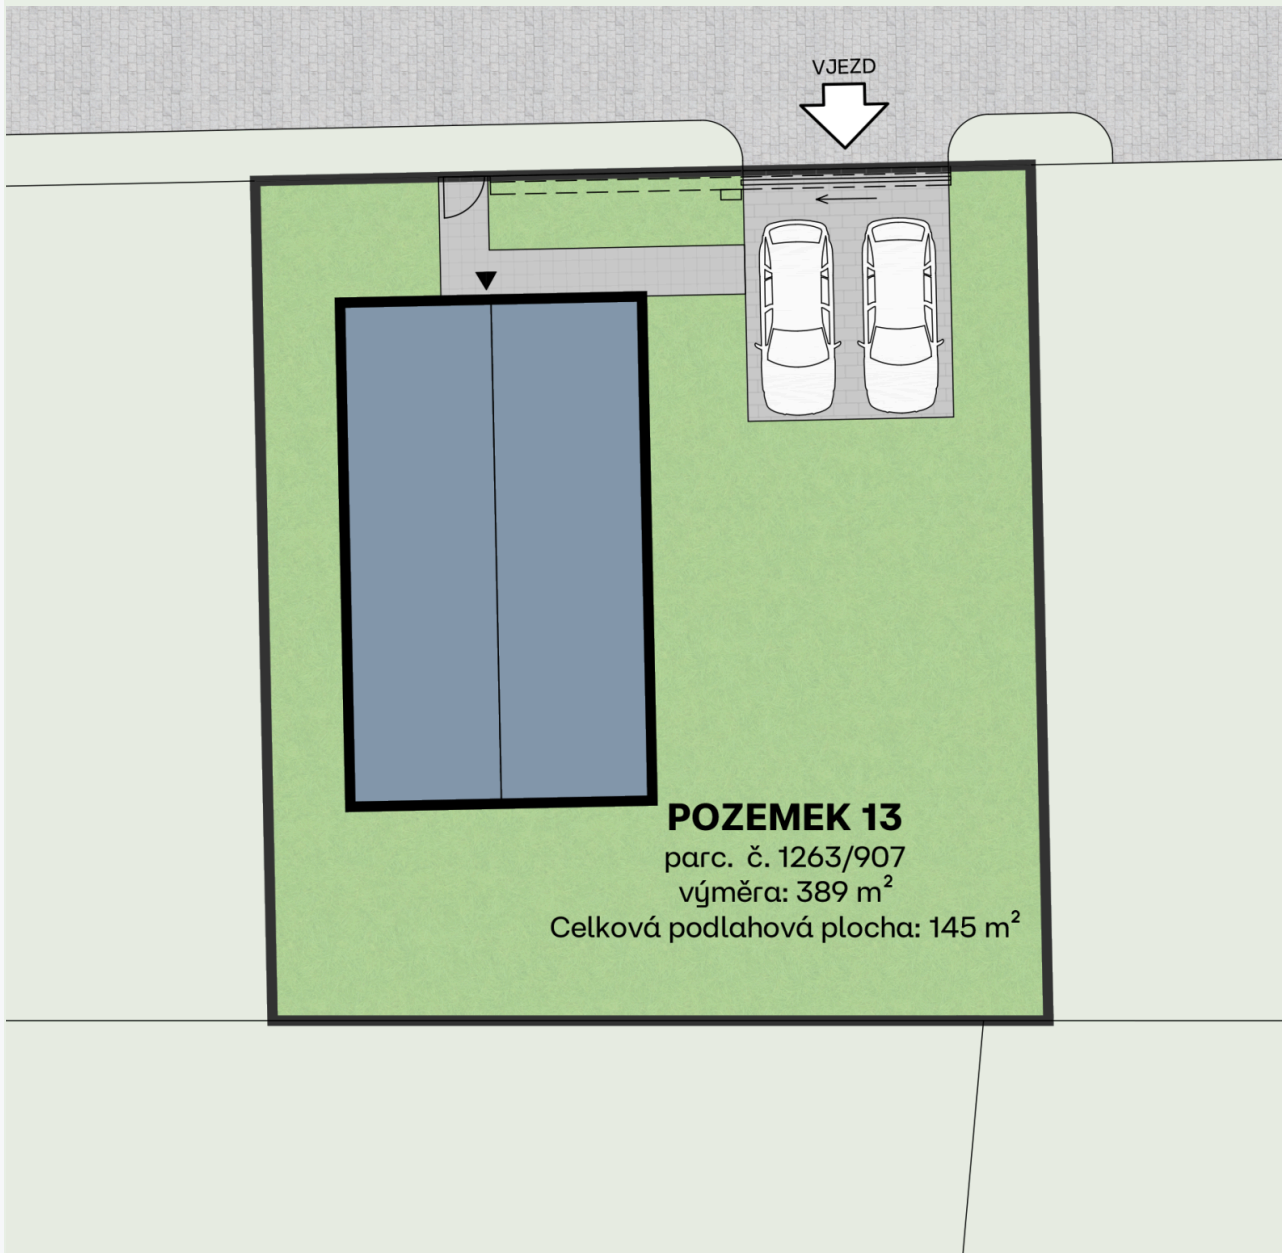

**Dispozice druhého patra:**

2.01	Лестница	6.3 м ²
2.02	Коридор	5 м ²
2.03	Спальня	14.9 м ²
2.04	Гардеробная	6.5 м ²
2.05	Комната	13.3 м ²
2.06	Комната	14.8 м ²
2.07	Ванная	6.6 м ²
2.08	WC	2.8 м ²
Полезная площадь		139.3 м ²
Общая площадь		145 м ²
Площадь участка		389 м ²
Парковка		2

Данные изображения носят исключительно иллюстративный характер и могут не полностью соответствовать техническому решению объекта. Оборудование и мебель не входят в комплект поставки. Подробная информация на gartal.cz

Ситуационный план участка

Signature Kolovraty, Praha 10 - Kolovraty

Дом с участком 13

Полезная площадь	139.3 м ²
Общая площадь	145 м ²
Площадь участка	389 м ²
Парковка	2

Общая ситуация