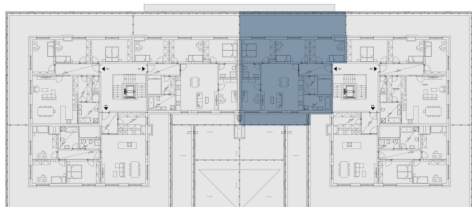

План этажа

План дома

Zelené kaskády, Praha 9 - Hostavice

Квартира 504

~~16 680 000~~**16 680 000** Kč вкл. НДС

14 892 857 Kč без НДС

5 + kk

5 этаж

С, Ю

Рейтинг энергоэффективности : В

504.01	Прихожая	7.28 м ²
504.02	Гостиная + кухонный угол	33.65 м ²
504.03	Кабинет	10.5 м ²
504.04	Ванная	4.51 м ²
504.05	Спальня	13.59 м ²
504.06	Спальня	14.07 м ²
504.07	Спальня	13.81 м ²
504.08	Гардеробная	4.37 м ²
504.09	Ванная	7.56 м ²
Полезная площадь		109.34 м ²
Общая площадь		114.4 м ²
504.10	Терраса	43 м ²
504.11	Балкон	12.3 м ²
Парковка		2