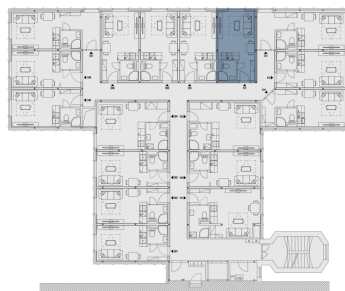

Рейтинг энергоэффективности : C

B511.1 Гостиная + кухонный угол **15.5 м²**

B511.2 Ванная **2.4 м²**

Полезная площадь **17.9 м²**

Общая площадь **18.5 м²**

Парковка **По запросу**

План этажа

План дома